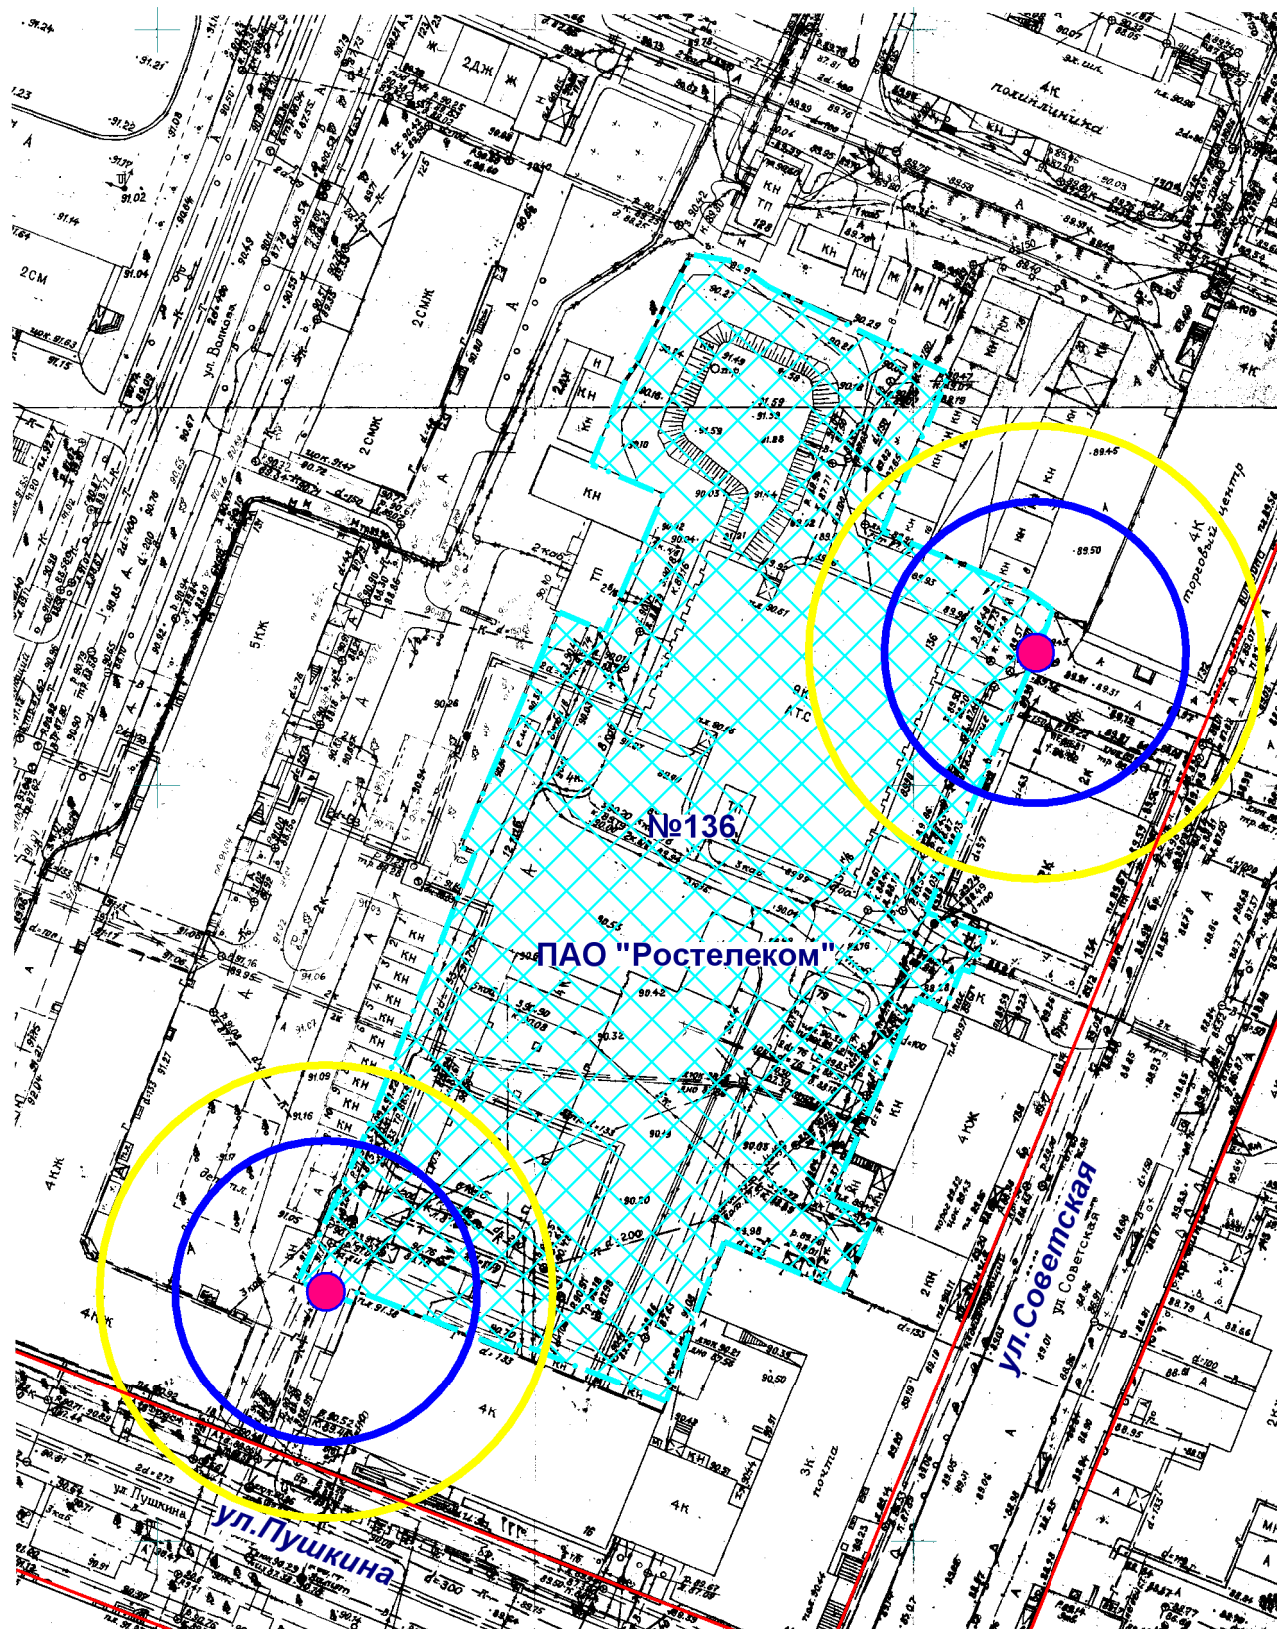

# Схема границ прилегающих территорий

- Входы на объект
- Территория объекта
- Радиус 20 м
- Радиус 30 м

МУП "АРХИТЕКТОР"			Заказчик: Администрация городского округа "Город Йошкар-Ола"			
Директор		Парманов	Объект: ПАО "Ростелеком"			
Нач. ОИРД		Костик	местоположение: РМЭ, г. Йошкар-Ола, ул. Советская, д. 136			
			Масштаб	Дата	Номер	Листов
Исполнитель		Наумова	1:1000		19-453	1